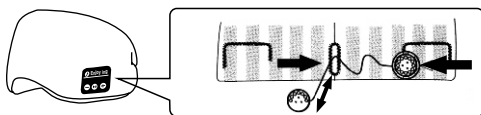

Lavar la máscara de ojos

1. 1 Deslice con cuidado ambos extremos del módulo de altavoz de la máscara para los ojos utilizando la abertura del bolsillo en el interior.
2. 2 Lavar a mano la mascarilla con agua fría y secar al aire.
3. 3 Vuelva a instalar el módulo de altavoz inalámbrico en la máscara para los ojos dentro de la abertura del bolsillo, asegurándose de que los botones estén alineados correctamente con la interfaz del panel de control.

4

¡PRECAUCIÓN! Advertencias e instrucciones de seguridad

Este producto contiene una batería interna recargable de iones de litio.

Manipule este producto con cuidado.

- NUNCA coloque, almacene o deje su producto en o cerca de fuentes de calor, en un recipiente presurizado o en un horno microondas.
- NUNCA deje el producto en un vehículo sin ventilación bajo la luz solar directa.
- NUNCA perforo, abra, desarme o quite la batería ni la use en un ambiente corrosivo.
- NUNCA exponga el producto a temperaturas superiores a 60 °C (140 °F).
- SIEMPRE confirme que la temperatura ambiente esté por encima de 0 °C y por debajo de 40 °C durante la carga.
- SIEMPRE mantenga los dispositivos electrónicos y la batería fuera del alcance de bebés y niños pequeños.

El incumplimiento de estas instrucciones podría hacer que la batería de iones de litio derrame una solución alcalina u otras sustancias electrolíticas, se incendie o explote y cause lesiones personales y / o daños a la propiedad. Si la batería tiene una fuga y entra en contacto con los líquidos derramados, enjuague bien con agua y busque atención médica de inmediato.

Optimización del rendimiento de la batería recargable

No deje el producto cargándose durante más de dos horas. Si lo hace, corre el riesgo de sobrecargar la batería y acortar su vida útil total. Si el producto no se usa durante un período de tiempo prolongado, recárguelo antes de volver a usarlo. Desenchufe el cable de carga cuando no esté en uso.

Eliminación del producto

Muchos minoristas de productos electrónicos reciclan ahora las baterías usadas y otros componentes electrónicos de forma gratuita. Verifique qué minoristas de productos electrónicos hay en su área que reciclan.

Simply Brands

www.simply-brands.com

Nombre del importador:
Simply Brands (Asia) Ltd

Dirección del importador:
Unidad 04-05, Piso 16, The Broadway No. 54-62
Lockhart Road, Wanchai, Hong Kong

Hecho en China

6