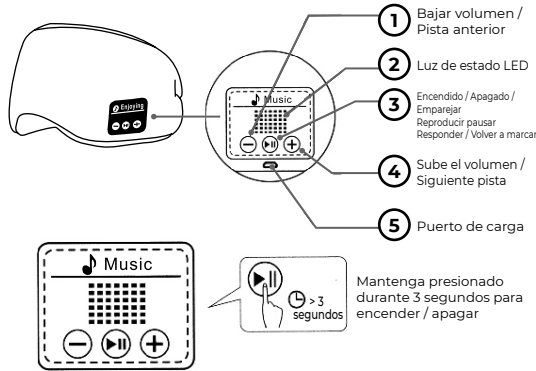

De un vistazo: activar / desactivar la máscara para ojos