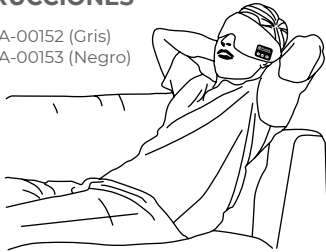

Simply Brands

Máscara de ojos inalámbrica Bluetooth

MANUAL DE INSTRUCCIONES

Modelo: Y-220 SKU: SBA-00152 (Gris)
SBA-00153 (Negro)

Conserve para
referencia futura